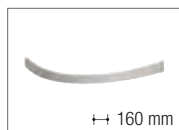

878 Metallbügelgriff
Alteisenfarbig*

750 Stangengriff
Edelstahl-Optik**

870 Stangengriff
Edelstahl-Optik**

**Privileg
Exklusivserie**

873 Metallbügelgriff
Edelstahl-Optik***

874 Metallbügelgriff
Edelstahl-Optik***