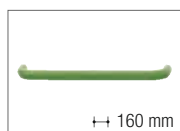

863 Metallbügelgriff
Edelstahl-Optik

869 metal D-handle
white

866 Metallbügelgriff
Chilirot

865 Metallbügelgriff
Mangogelb

867 Metallbügelgriff
Grün

868 Metallbügelgriff
Blau

820 Metallbügelgriff
Edelstahl-Optik*