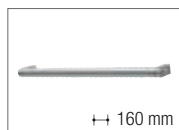

861 Metallbügelgriff
Edelstahl-Optik*