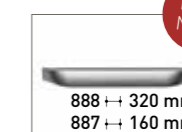

887*/888* Metallbügelgriff
Grafit
887*/888* Metal D-handle
graphit