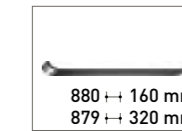

880*/879***
Metallbügelgriff Grafit
880*/879***
Metal D-handle graphite