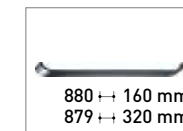

880*/879***
Metallbügelgriff Grafit
880*/879***
Metal D-handle graphite