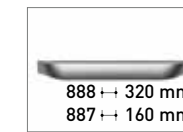

887*/888* Metallbügelgriff
Grafit
887*/888* Metal D-handle
graphit