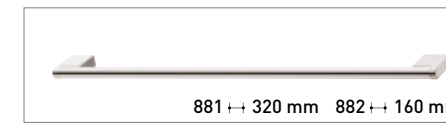

881/882 Stangengriff Edelstahl-Optik**
881/882 Bar handle stainless steel-effect**